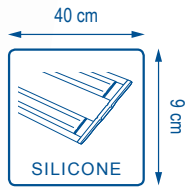

Pièces détachées : Silicone spare parts x2 40 cm (réf. : 101 199)

Protecting ends Sherlock noir (réf. : 101 200)

Upper Velcro x4 (réf. : 100 899)

SMART TEXTILES

Sherlock

PROTOCOLE

Blocs opératoires /
Services de réanimation