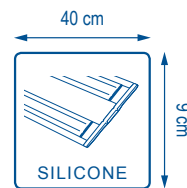

Sherlock

SMART TEXTILES