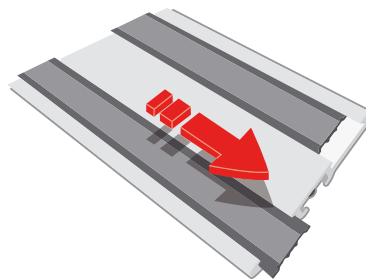

Finis le mal de dos, plus besoin de se pencher, de se courber, ni même de faire d'effort, une simple impulsion avec le pied, et la rotule se positionne en bout de plateau pour offrir toute sa longueur et atteindre les endroits les plus reculés sous les meubles. Du même geste, la rotule revient naturellement se positionner au centre pour une utilisation classique.

Unique en son genre, habillé de ses réglettes silicones, il évite l'encrassement des traditionnelles réglettes Velcro. Ainsi équipé, il révolutionne le balayage électrostatique avec la *Dry Dispomop*®. Passer du Velcro au silicone sur le *Sherlock* est un jeu d'enfant grâce aux embouts amovibles d'un simple geste.

Services de santé

Maisons de retraite

1

Déplacer la rotule mobile selon vos besoins

2

Nettoyer les zones encombrées

CHANGEMENT DES RÉGLETTES VELCRO

Tirer sur l'extrémité d'un embout (côté bord long du plateau) afin de pouvoir le démonter aisément

Retourner le plateau afin d'accéder aux réglettes Velcro en les faisant coulisser

CARACTÉRISTIQUES TECHNIQUES

101 188

Plastique et
Aluminium

Description : Plateau Aluminium universel avec rotule mobile pour un accès facile sous les meubles