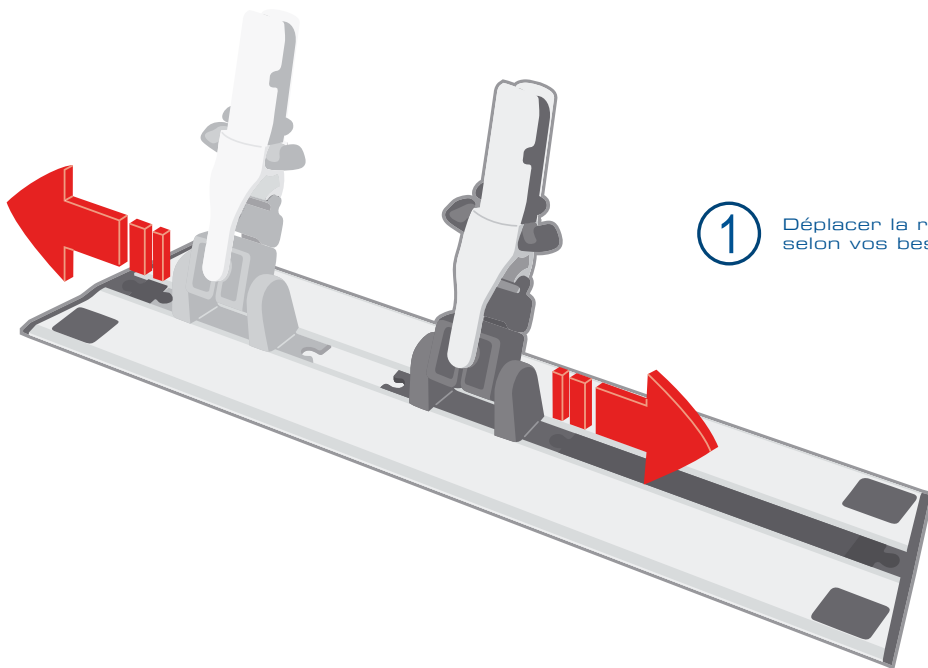

Retourner le plateau afin d'accéder aux réglettes Velcro en les faisant coulisser

CARACTÉRISTIQUES TECHNIQUES

101 188

Plastique et
Aluminium

Description : Plateau Aluminium universel avec rotule mobile pour un accès facile sous les meubles

Pièces détachées : Silicone spare parts x2 40 cm (réf. : 101 199)

Protecting ends Sherlock noir (réf. : 101 200)

Upper Velcro x4 (réf. : 100 899)

SMART TEXTILES

Sherlock

PROTOCOLE

Blocs opératoires /
Services de réanimation

Services de santé

Maisons de retraite

1

Déplacer la rotule mobile selon vos besoins

2

Nettoyer les zones encombrées