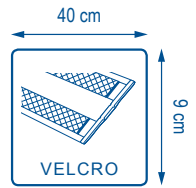

CARACTÉRISTIQUES TECHNIQUES

101 187

Plastique et
Aluminium

Description : Plateau Aluminium universel avec rotule mobile pour un accès facile sous les meubles

Conditionnement : Cartons de 10 plateaux

Compléments : Rotule spécifique à insertion facile et blocage en rotation - glissement de la rotule pour faciliter l'accès aux zones encombrées - Réglettes Velcro amovibles

Pièces détachées : Velcro spare parts x2 40 cm (réf. : 100 913)

Protecting ends Sherlock noir (réf. : 101 200)

Upper Velcro x4 (réf. : 100 899)