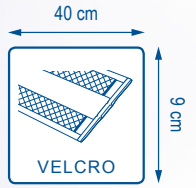

CARACTÉRISTIQUES TECHNIQUES

101 187

Plastique et
Aluminium

Description : Plateau Aluminium universel avec rotule mobile pour un accès facile sous les meubles

Conditionnement : Cartons de 10 plateaux

Compléments : Rotule spécifique à insertion facile et blocage en rotation - glissement de la rotule pour faciliter l'accès aux zones encombrées - Réglettes Velcro amovibles

Pièces détachées : Velcro spare parts x2 40 cm (réf. : 100 913)

Protecting ends Sherlock noir (réf. : 101 200)

Upper Velcro x4 (réf. : 100 899)

SMART TEXTILES

Sherlock

PROTOCOLE

Blocs opératoires /
Services de réanimation

Services de santé

Maisons de retraite

1

Déplacer la rotule mobile selon vos besoins

2

Nettoyer les zones encombrées

CHANGEMENT DES RÉGLETTES VELCRO

Tirer sur l'extrémité d'un embout (côté bord long du plateau) afin de pouvoir le démonter aisément

Retourner le plateau afin d'accéder aux réglettes Velcro en les faisant coulisser

CARACTÉRISTIQUES TECHNIQUES

101 188

Plastique et
Aluminium

Description : Plateau Aluminium universel avec rotule mobile pour un accès facile sous les meubles