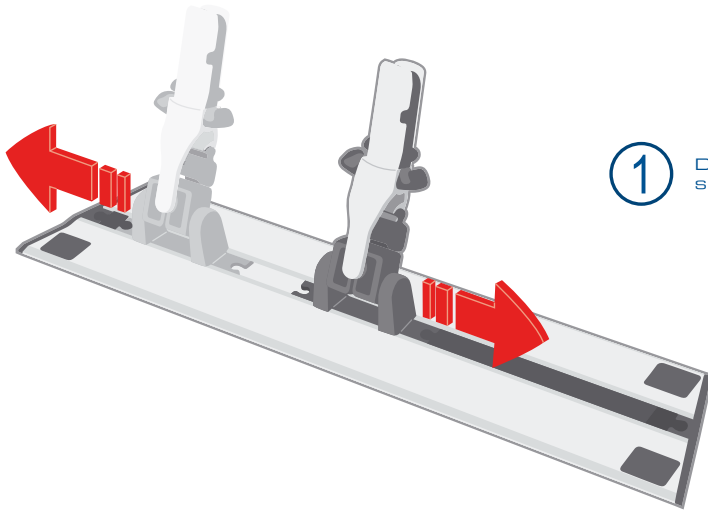

CARACTÉRISTIQUES TECHNIQUES

101 187

Plastique et
Aluminium

Description : Plateau Aluminium universel avec rotule mobile pour un accès facile sous les meubles

Conditionnement : Cartons de 10 plateaux

Compléments : Rotule spécifique à insertion facile et blocage en rotation - glissement de la rotule pour faciliter l'accès aux zones encombrées - Réglettes Velcro amovibles

Pièces détachées : Velcro spare parts x2 40 cm (réf. : 100 913)

Protecting ends Sherlock noir (réf. : 101 200)

Upper Velcro x4 (réf. : 100 899)

SMART TEXTILES

Sherlock

PROTOCOLE

Blocs opératoires /
Services de réanimation

Services de santé

Maisons de retraite

1

Déplacer la rotule mobile selon vos besoins

2

Nettoyer les zones encombrées

CHANGEMENT DES RÉGLETTES VELCRO

Tirer sur l'extrémité d'un embout (côté bord long du plateau) afin de pouvoir le démonter aisément

Retourner le plateau afin d'accéder aux réglettes Velcro en les faisant coulisser

CARACTÉRISTIQUES TECHNIQUES

101 188

Plastique et
Aluminium

Description : Plateau Aluminium universel avec rotule mobile pour un accès facile sous les meubles