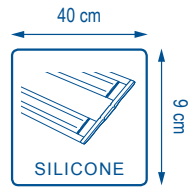

Services de santé

Maisons de retraite

1

Déplacer la rotule mobile selon vos besoins

2

Nettoyer les zones encombrées

CHANGEMENT DES RÉGLETTES VELCRO

Tirer sur l'extrémité d'un embout (côté bord long du plateau) afin de pouvoir le démonter aisément

Retourner le plateau afin d'accéder aux réglettes Velcro en les faisant coulisser

CARACTÉRISTIQUES TECHNIQUES

101 188

Plastique et
Aluminium

Description : Plateau Aluminium universel avec rotule mobile pour un accès facile sous les meubles