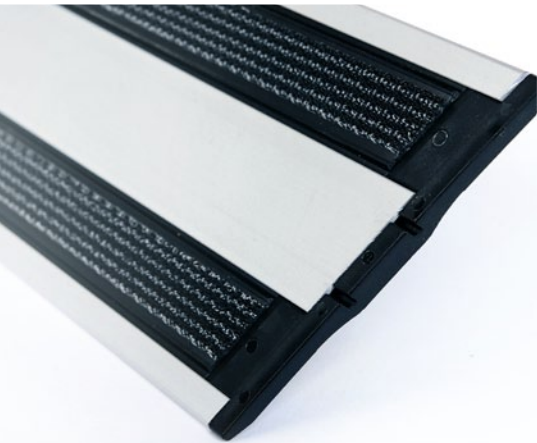

Sherlock

SMART TEXTILES

SMART TEXTILES

Sherlock

PLATEAU ALUMINIUM UNIVERSEL AVEC ROTULE MOBILE POUR UN ACCÈS FACILE SOUS LES MEUBLES

Le *Sherlock* est un concentré de technologie conçu pour vous faciliter la vie. Sa rotule brevetée permet une insertion facile dans tous les manches de la gamme. Aucun risque de se pincer les doigts pour la positionner ou l'enlever. En plus de tourner à 360° ou de pouvoir être bloquée, la rotule du *Sherlock* peut aussi coulisser le long du plateau pour se faufiler sous le mobilier !

Sa réussite tient en 3 fondamentaux :

- **Durabilité** : le *Sherlock* est composé d'aluminium et d'ABS ; dans sa version silicone le *Sherlock* est entièrement autoclavable.
- **Légèreté** : en aluminium, le *Sherlock* est non seulement léger mais aussi l'un des plus fins du marché ; il est très plat et facile à entretenir.
- **Modularité** : l'ensemble du plateau est composé de pièces détachées facilement remplaçables et tenues en stock chez Decitex. Le *Sherlock* est disponible avec 2 types d'attaches au choix : réglettes Velcro ou silicone.

Finis le mal de dos, plus besoin de se pencher, de se courber, ni même de faire d'effort, une simple impulsion avec le pied, et la rotule se positionne en bout de plateau pour offrir toute sa longueur et atteindre les endroits les plus reculés sous les meubles. Du même geste, la rotule revient naturellement se positionner au centre pour une utilisation classique.

Unique en son genre, habillé de ses réglettes silicones, il évite l'encrassement des traditionnelles réglettes Velcro. Ainsi équipé, il révolutionne le balayage électrostatique avec la *Dry Dispomop*®. Passer du Velcro au silicone sur le *Sherlock* est un jeu d'enfant grâce aux embouts amovibles d'un simple geste.