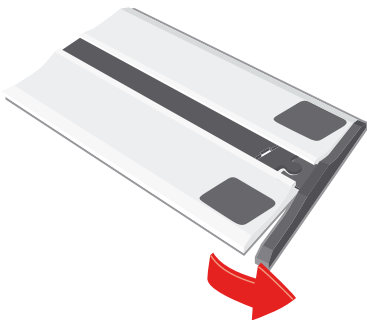

Pièces détachées : Velcro spare parts x2 40 cm (réf. : 100 913)

Protecting ends Sherlock noir (réf. : 101 200)

Upper Velcro x4 (réf. : 100 899)

SMART TEXTILES

Sherlock

PROTOCOLE

Blocs opératoires /
Services de réanimation

Services de santé

Maisons de retraite

1

Déplacer la rotule mobile selon vos besoins

2

Nettoyer les zones encombrées

CHANGEMENT DES RÉGLETTES VELCRO

Tirer sur l'extrémité d'un embout (côté bord long du plateau) afin de pouvoir le démonter aisément

Retourner le plateau afin d'accéder aux réglettes Velcro en les faisant coulisser

CARACTÉRISTIQUES TECHNIQUES

101 188

Plastique et
Aluminium

Description : Plateau Aluminium universel avec rotule mobile pour un accès facile sous les meubles