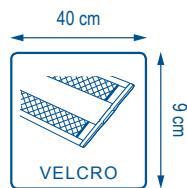

Sherlock

SMART TEXTILES